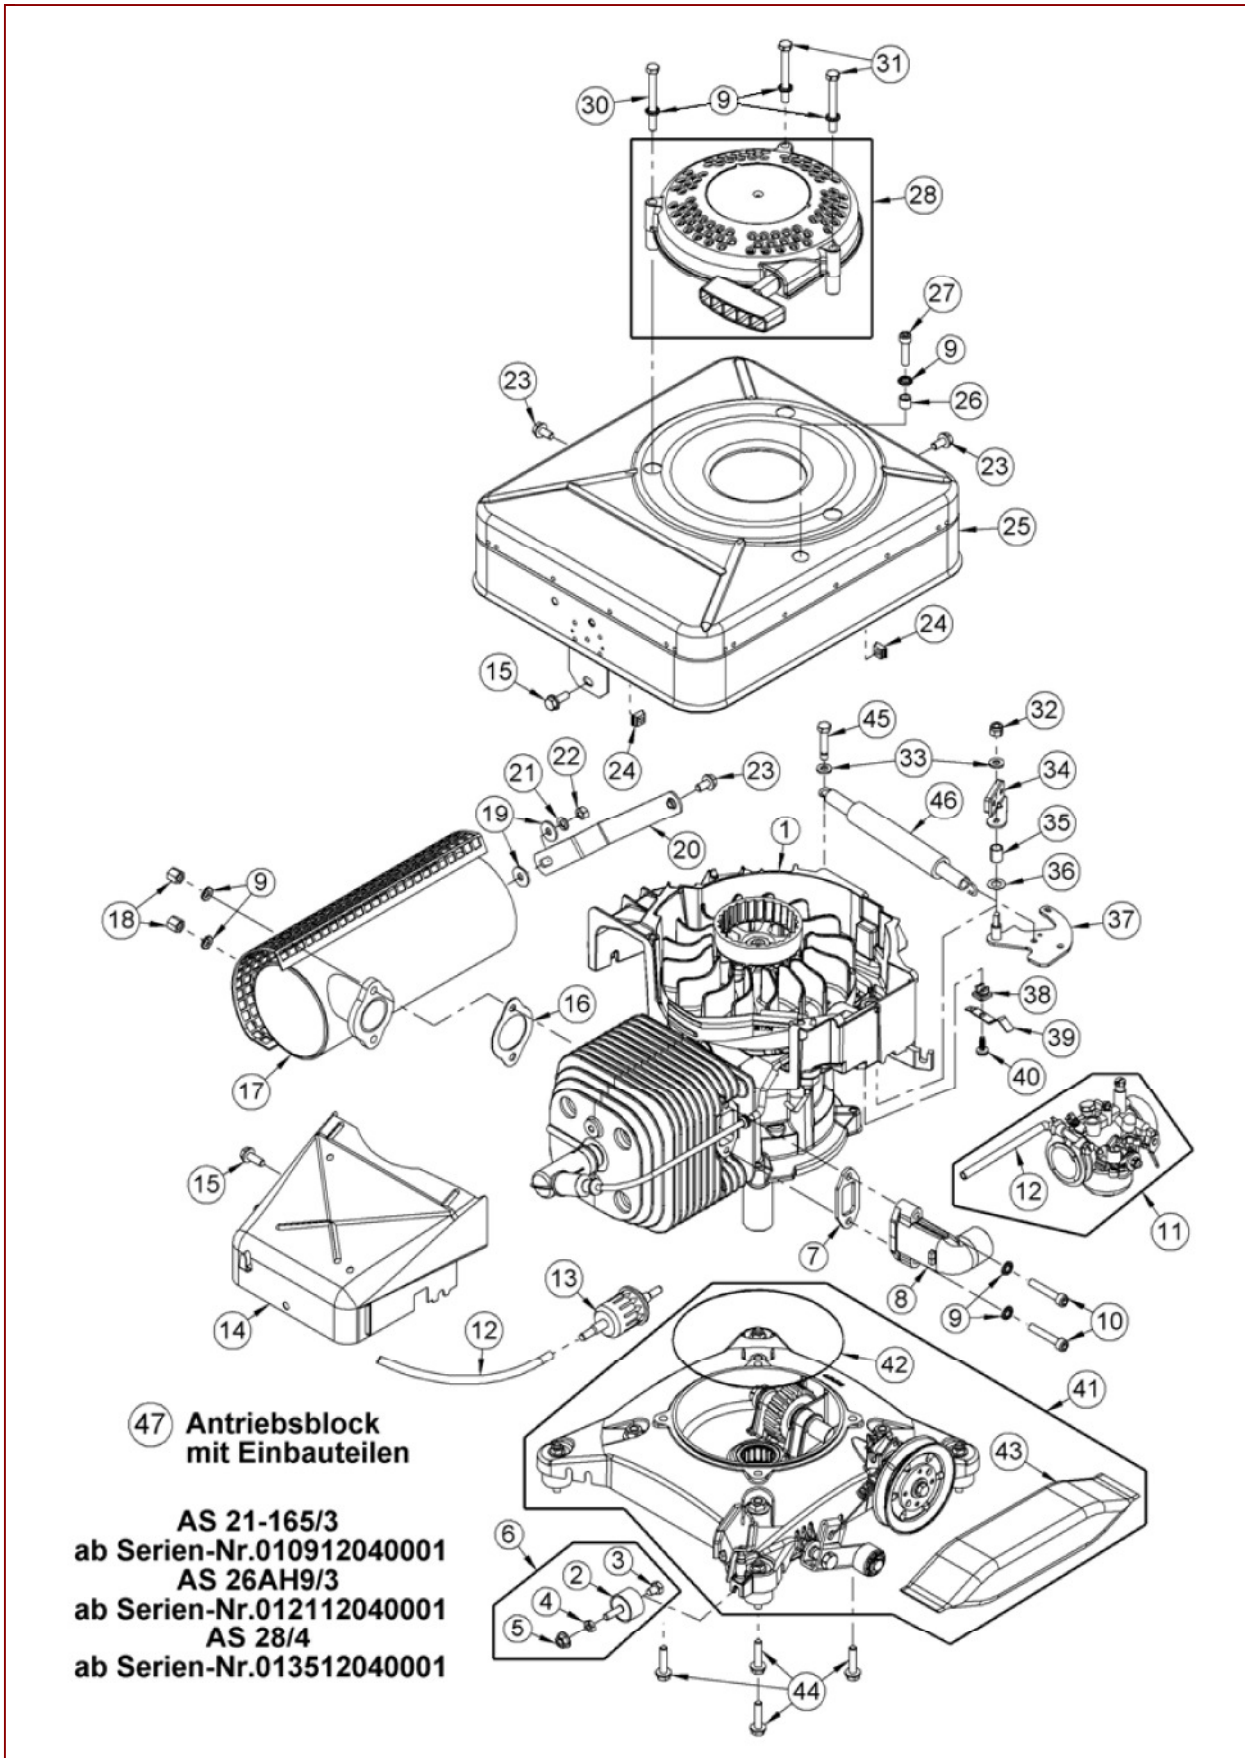

AS 21-165/3 ab FNr. 010912040001 – ET-Dokumentation – Antriebsblock

AS 21-165/3 ab FNr. 010912040001 – ET-Dokumentation – Antriebsblock

Pos	Art-Nr.	E-Nr.	Menge	Beschreibung	Modell	Info
1	G00180138	E12393	1	Rumpfmotor PLUS		
2	G00008049	E08283	1	Gummielment		
3	G07838022	E03910	1	6kt- Schraube (10 Stk.)		
4	G07818004	E03917	1	6kt- Mutter (10 Stk.)		
5	G00007041	E05975	1	Sperrzahnmutter (3 Stk.)		
6	G00008084	E03132	1	Gummielment kompl.		
7	G00105038	E03487	1	Isolierplatte		
8	G00105014	E03412	1	Ersetzt durch G00105092		
38	G00105092	G00105092	1	Ansaugstutzen		
9	G00042006	E05862	5	Sperrkantscheibe (5 Stk.)		
10	G07833009	E04934	2	Zylinderschr.m.Innen-6kt. (3 Stk.)		
11	G00105055	E04500	1	Vergaser mit Schlauch 180mm lang		
12	G00150085	E04585	1	Benzinschlauch 1 meter		
13	G00023004	E12374	1	Kraftstoff-Durchgangsfiter		
14	G00107011	E03416	1	Kühlluftführung		
15	G07913004	E10189	2	6kt- Schraube mit Flansch		
16	G00109003	E03366	1	Auspuffdichtung		
17	G00109020	E06246	1	Abgasschalldämpfer		
18	G00007025	E03706	2	Sondermutter (10 Stk.)		
19	G07880004	E03914	2	Scheibe (20 Stk.)		
20	G00109021	E06247	1	Haltestrebe		
21	G07811008	E01939	1	Federring (10 Stk.)		
22	G07839014	E03915	1	6kt- Mutter (20 Stk.)		
23	G07913008	E10836	3	Flanschschraube (20 Stk.)		
24	G00007047	E06934	2	Stanz- u. Einpressmutter		
25	G00110027	E11782	1	Motorabdeckung		
26	G00110013	E03699	1	Distanzhülse (5 Stk.)		
27	G07833007	E04854	1	Zylinderschr.m.Innen-6kt. (4 Stk.)		
28	G00180086	E10820	1	Starter vollst.+SK-Schild		
30	G07837025	E04227	1	6kt- Schraube		
31	G07837014	E03744	2	6kt- Schraube (5 Stk.)		
32	G07846008	E03829	1	6kt- Mutter selbstsichernd (10 Stk.)		
33	G07809006	E01940	2	Scheibe (10 Stk.)		
34	G00134006	E06132	1	Bremshebel mit Bremsbelag		
35	G00028021	E11921	1	DU-Buchse		
36	G07812006	E07549	1	Federscheibe (5 Stk.)		
37	G00134038	E11749	1	Betätigungshebel		
38	G00008078	E05463	1	Isolierstück (3 Stk.)		
39	G00134016	E06343	1	KurzschlieÙkontakt		
40	G07875018	E07950	1	Linsen- Blechschr. m. Kreuzsch (5 Stk.)		
41	G00180064	E06599	1	Getriebeflansch+E03114+E04717		
42	G00006050	E03114	1	Rundschnurring		
43	G00041001	E04717	1	Getriebefliessfett (300 ml)		
44	G07913012	E11920	4	Schraube (4 Stk.)		
45	G00134040	E11793	1	Schraube Federlager		
46	G00180136	E11810	1	Zugfeder		
47	G00180150	E12396	1	Antriebsblock + Filter