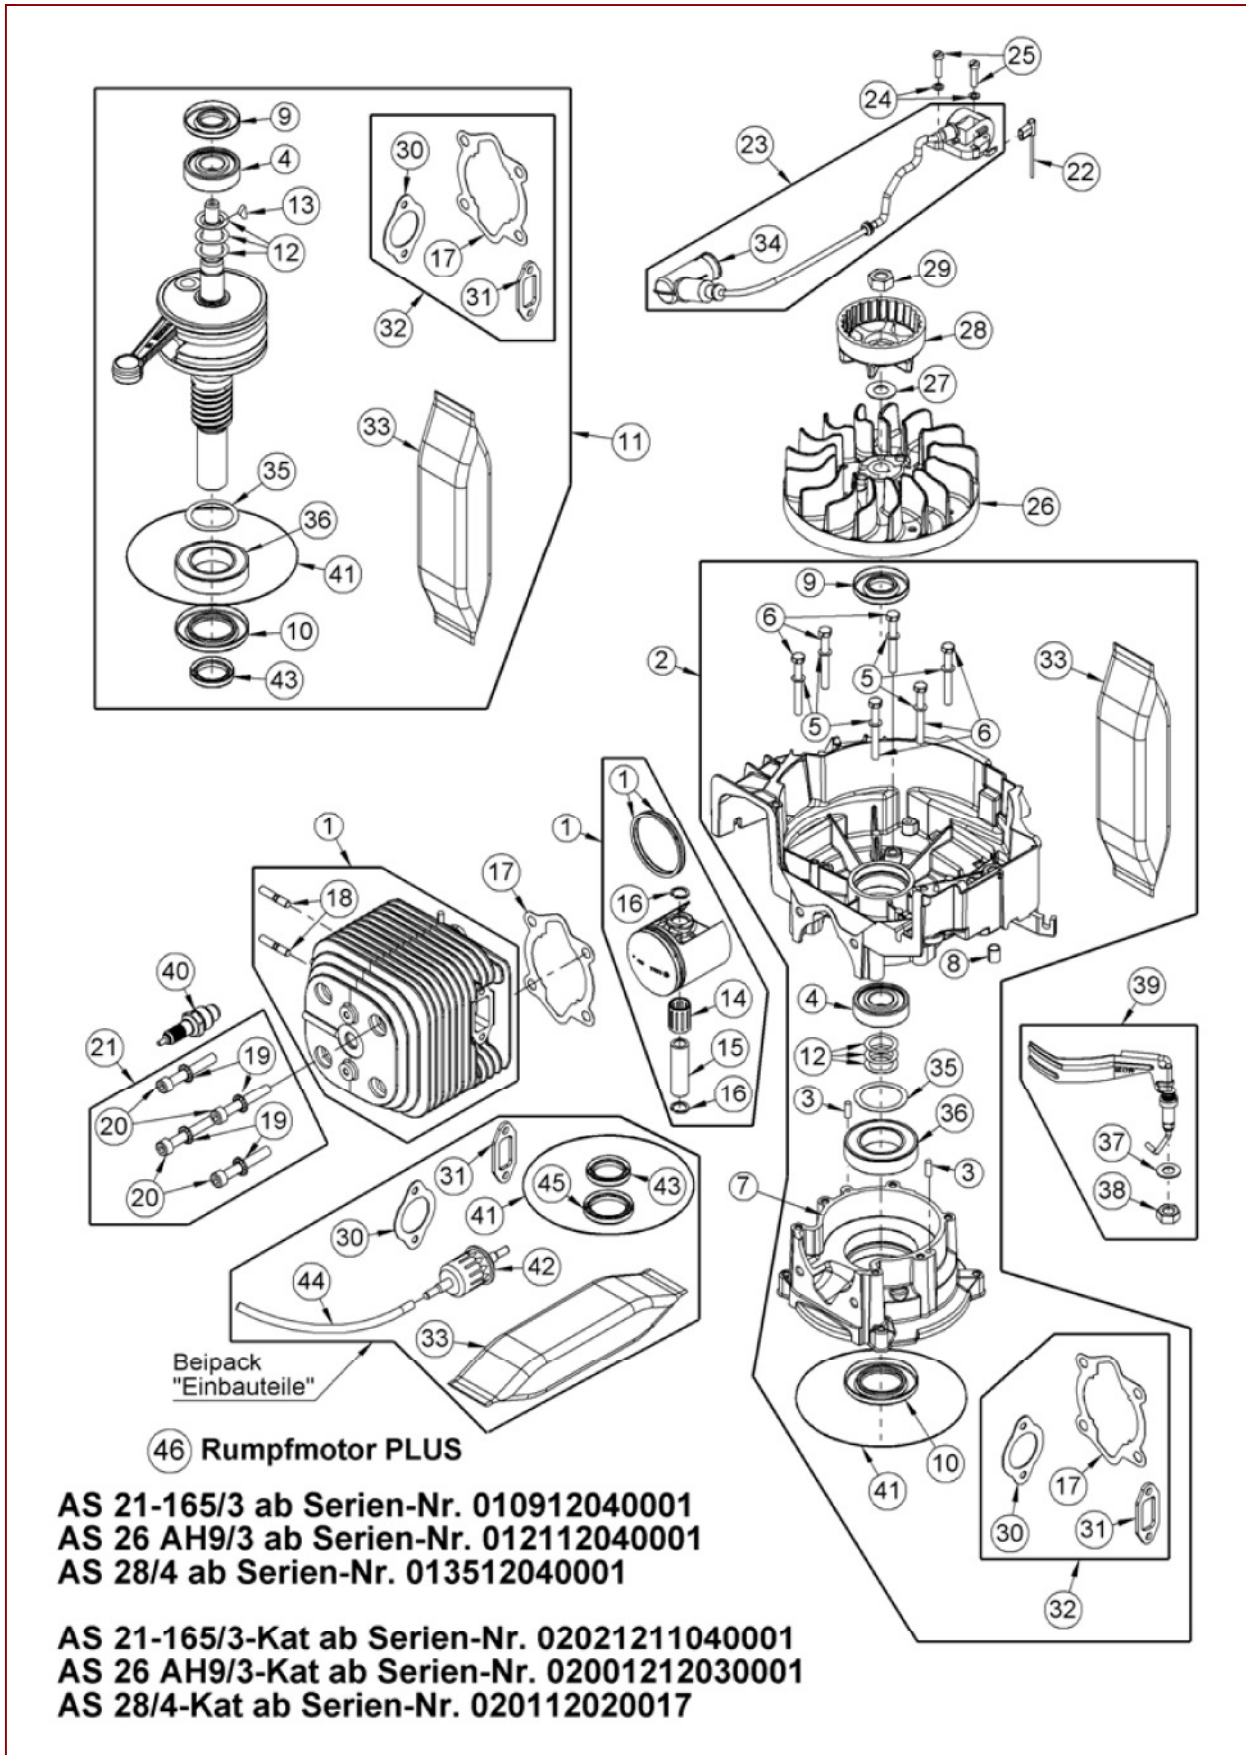

AS 28/4-Kat ab FNr. 020112020017 – ET-Dokumentation – Rumpfmotor PLUS

AS 28/4-Kat ab FNr. 020112020017 – ET-Dokumentation – Rumpfmotor PLUS

Pos	Art-Nr.	E-Nr.	Menge	Beschreibung	Modell	Info
1	1	1	1	Achtung! Richtige Teile auswählen		
2	G00180132	E11919	1	Kurbelgehäuse+Einbauteile+4717		
3	G07801001	E01901	2	Zylindersti.5M6x14 DIN EN 2338 (10 Stk.)		
4	G07830016	E03344	1	Rillenkugellager		
5	G07812004	E01920	6	Federscheibe (20 Stk.)		
6	G07837014	E03744	6	6kt- Schraube (5 Stk.)		
7	G00041003	E04718	1	LOCTITE 572 (50 ml)		
8	G00028021	E11921	1	DU-Buchse		
9	G07858003	E03345	1	Wellendichtring		
10	G00180117	E10958	1	Wellendichtring + Hinweis		
11	G00180071	E10541	1	Kurbelwelle+Einbauteile+E04717		
12	G00180045	E04923	1	Passscheiben 1 Satz		
13	G07866003	E03361	1	Scheibenfeder (10 Stk.)		
14	G00036003	E03369	1	Nadelkäfig		
15	G07883003	E03342	1	Kolbenbolzen		
16	G07823008	E03343	2	Sicherungsring f. Bohrung (2 Stk.)		
17	G00103009	E03349	1	Zylinderfussdichtung (2 Stk.)		
18	G07832006	E01254	2	Stiftschraube (4 Stk.)		
19	G00042004	E05863	4	Sperrkantscheibe (5 Stk.)		
20	G07833006	E04692	4	Zylinderschr.m.Innen-6kt.		
21	G00180012	E05322	1	Befestigungst.f.Zylinder(6-PS)		
22	G00104027	E11819	1	KurzschlieÙkabel 160 lg.		
23	G00104026	E11818	1	Zündanker mit Kabel u. Stecker		
24	G07811006	E01908	2	Federring (20 Stk.)		
25	G07802028	E03372	2	Zylinderschraube (5 Stk.)		
26	G00107038	E11725	1	Lüfterrad		
27	G07856009	E03958	1	Tellerfeder (5 Stk.)		
28	G00111031	E04212	1	Mitnehmer		
29	G07839015	E03921	1	6kt- Mutter (4 Stk.)		
30	G00109003	E03366	1	Auspuffdichtung		
31	G00105038	E03487	1	Isolierplatte		
32	G00180003	E03683	1	Dichtungssatz 6 PS Motor		
33	G00041001	E04717	1	Getriebefliessfett (300 ml)		
34	G00104015	E03494	1	Zündkerzenstecker vollst.		
35	G07847026	E04924	1	Passscheibe (5 Stk.)		
36	G07830011	E03101	1	Rillenkugellager		
37	G07856005	E03483	1	Tellerfeder (5 Stk.)		
38	G07839018	E03484	1	6kt- Mutter (2 Stk.)		
39	G00680050	E11779	1	Windfahne m.Bef.Teilen (4-Rad)		
40	G00104014	E01061	1	Zündkerze		
41	G00006050	E03114	1	Rundschnurring		
42	G00023004	E12374	1	Kraftstoff-Durchgangfilter		
43	G00037007	E03107	1	Wellendichtring		
44	G00150085	E04585	1	Benzinschlauch 1 meter		
45	G07858004	E04236	1	Wellendichtring		
46	G00180138	E12393	1	Rumpfmotor PLUS		
E10909	G00103023	E10909	1	Zylinder Ø60,00		
E10910	G00150136	E10910	1	Zylinder Ø60,02		
E10493	G00180067	E10493	1	Kolben Ø59,92+Nadelkä+2HTRinge		
E10494	G00180068	E10494	1	Kolben Ø59,94+Nadelkä+2HTRinge		
E10495	G00180069	E10495	1	Kolben Ø60,05+Nadelkäf+2HTRinge		
E10496	G00180070	E10496	1	Kolben Ø60,45+Nadelkä+2HTRinge		
E10580	G00180078	E10580	1	1 Satz Halb-Trapezringe Ø59,92		
E10723	G00180083	E10723	1	Halb-Trapezringe 60,05 (1Satz=2St.) +Anl		
E10724	G00180084	E10724	1	Halb-Trapezringe 60,45 (1Satz=2St.) +Anl