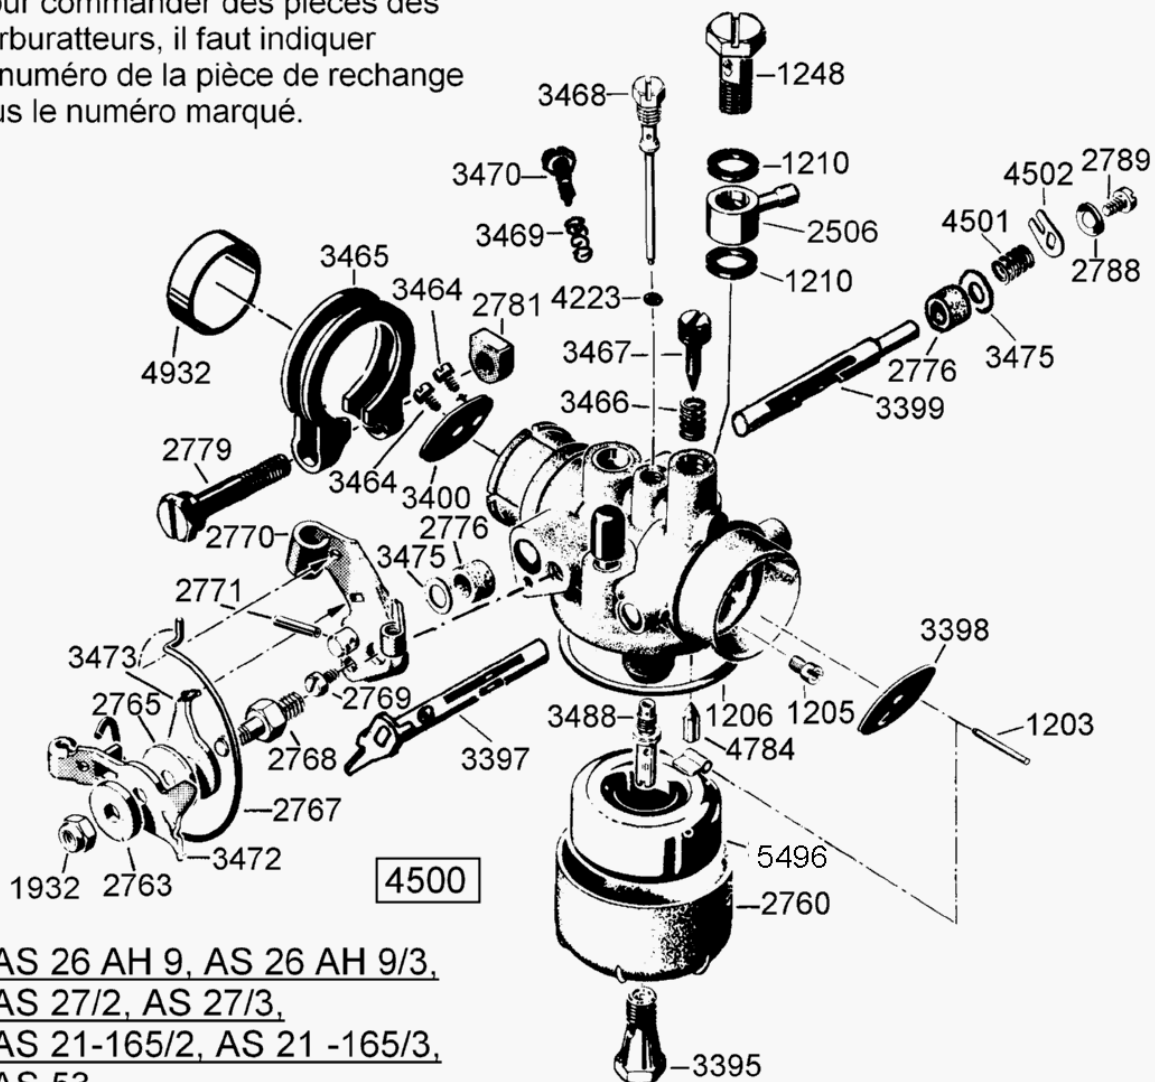

AS 45 B4 ab FNr. 77..... – ET-Dokumentation – Vergaser

Bei Bestellung von Einzelteilen des Vergasers, ist die auf dem Vergasergehäuse eingeschlagene Vergasernummer zusätzlich zur Ersatzteilnummer anzugeben.

When ordering parts for carburetor, please state marked number additionally to spare part number.

Pour commander des pièces des carburateurs, il faut indiquer le numéro de la pièce de rechange plus le numéro marqué.

AS 26 AH 9, AS 26 AH 9/3,
AS 27/2, AS 27/3,
AS 21-165/2, AS 21 -165/3,
AS 53,
AS 45 B1A, AS 45 B3A, AS 45 B4,
AS 22, AS 22/3,
AS 28, AS 28/3, AS 28/4,
AS 55 B1, AS 55 B2,
AS 65/2T,
AS 550/2T